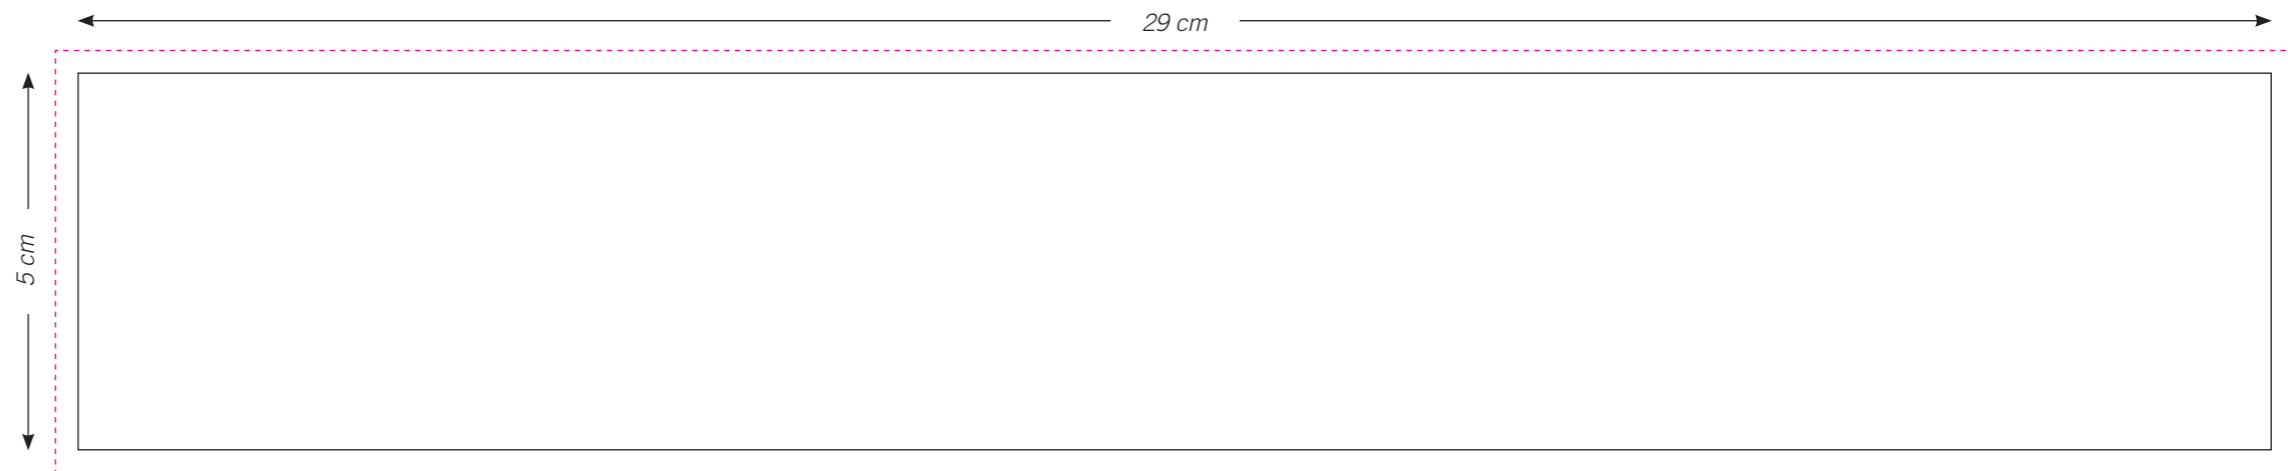

Standbogen

Artikel-Nr.: 22.940
Artikel: Speditionskalender Wire-O
Format: Kopf: 29 x 21 cm
Beschnitt: 3 mm rundum

Werbeanbringung Offset, 4c-Digital

Satzspiegel: ———

Beschnitt: - - - -

• **Satzspiegel:** Der Satzspiegel entspricht der optimalen Firmeneindruckgröße.

• **Beschnitt:** Der Beschnitt ist ein verarbeitungstechnisch notwendiger Papierrand, der über das Endformat hinausgeht. Er ermöglicht ein an allen Seiten sauber angeschnittenes Druckbild.

Datenlieferung:

- bis maximal 20 MB per E-Mail an: litho@woelferdruck.de
- ab 20 MB über unseren Uploadbereich:
www.woelferdruck.de/druckerei/upload.php

Standbogen

Artikel-Nr.: 22.940
Artikel: Speditionskalender Wire-O
Format: Fuß: 29 x 5 cm
Beschnitt: 3 mm rundum

Werbeanbringung Offset, 4c-Digital

Satzspiegel: ———
Beschnitt: - - -

- **Satzspiegel:** Der Satzspiegel entspricht der optimalen Firmeneindruckgröße.
- **Beschnitt:** Der Beschnitt ist ein verarbeitungstechnisch notwendiger Papierrand, der über das Endformat hinausgeht. Er ermöglicht ein an allen Seiten sauber angeschnittenes Druckbild.