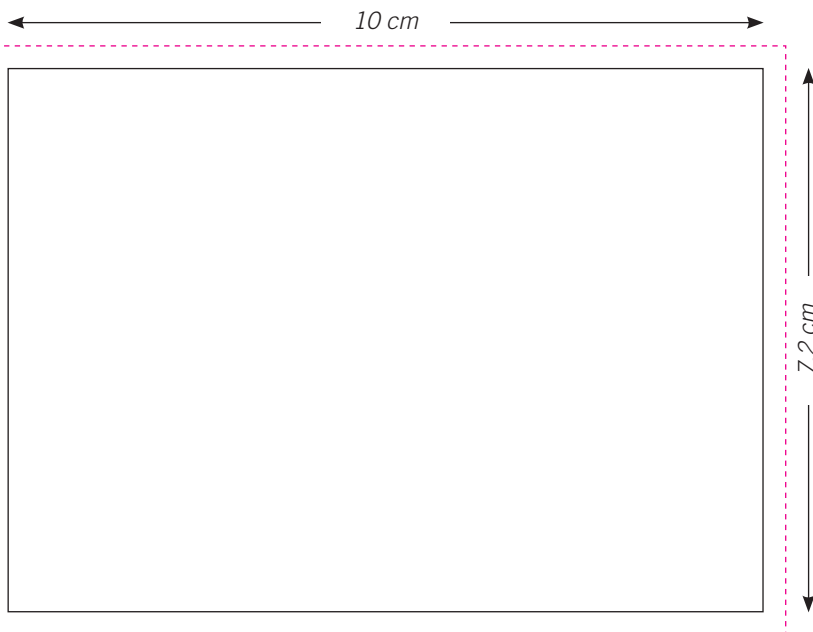

Format: 10 x 7,2 cm

Satzspiegel: ———

Beschnitt: - - - -

Einzelblattdruck

Umschlag

Satzspiegel: Der Satzspiegel entspricht der optimalen Firmeneindruckgröße

Beschnitt: Der Beschnitt ist ein verarbeitungstechnisch notwendiger Papierrand, der über das Endformat hinausgeht. Er ermöglicht ein an allen Seiten sauber angeschnittenes Druckbild.

Datenlieferung:

- bis maximal 15 MB per E-Mail an: litho@woelferdruck.de
- ab 15 MB über unseren Uploadbereich: <https://woelferdruck.de/dialog/datenupload/>