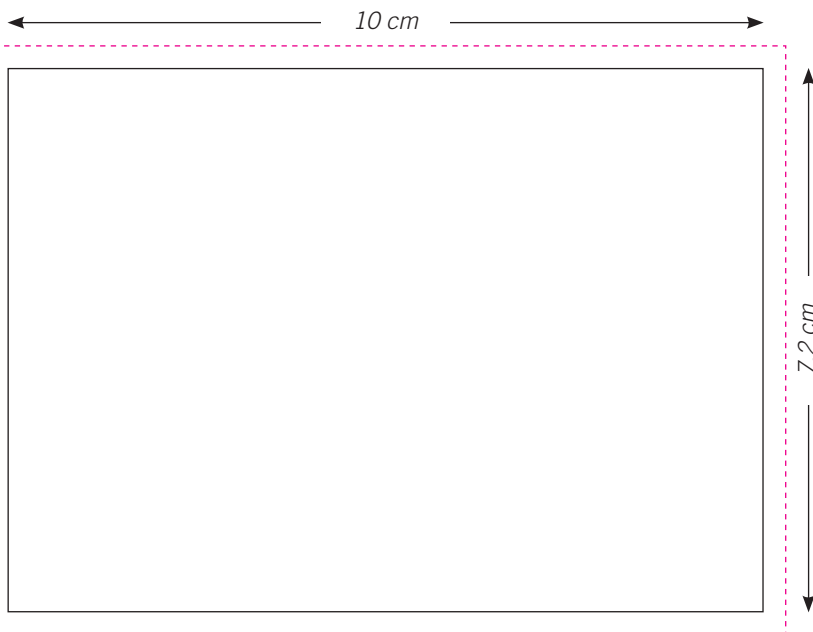

Format: 10 x 7,2 cm

Satzspiegel: ———

Beschnitt: - - - -

Einzelblattdruck

Umschlag

Satzspiegel: Der Satzspiegel entspricht der optimalen Firmeneindruckgröße

Beschnitt: Der Beschnitt ist ein verarbeitungstechnisch notwendiger Papierrand, der über das Endformat hinausgeht. Er ermöglicht ein an allen Seiten sauber angeschnittenes Druckbild.

Datenlieferung:

- bis maximal 15 MB per E-Mail an: litho@woelferdruck.de
- ab 15 MB über unseren Uploadbereich: <https://woelferdruck.de/dialog/datenupload/>