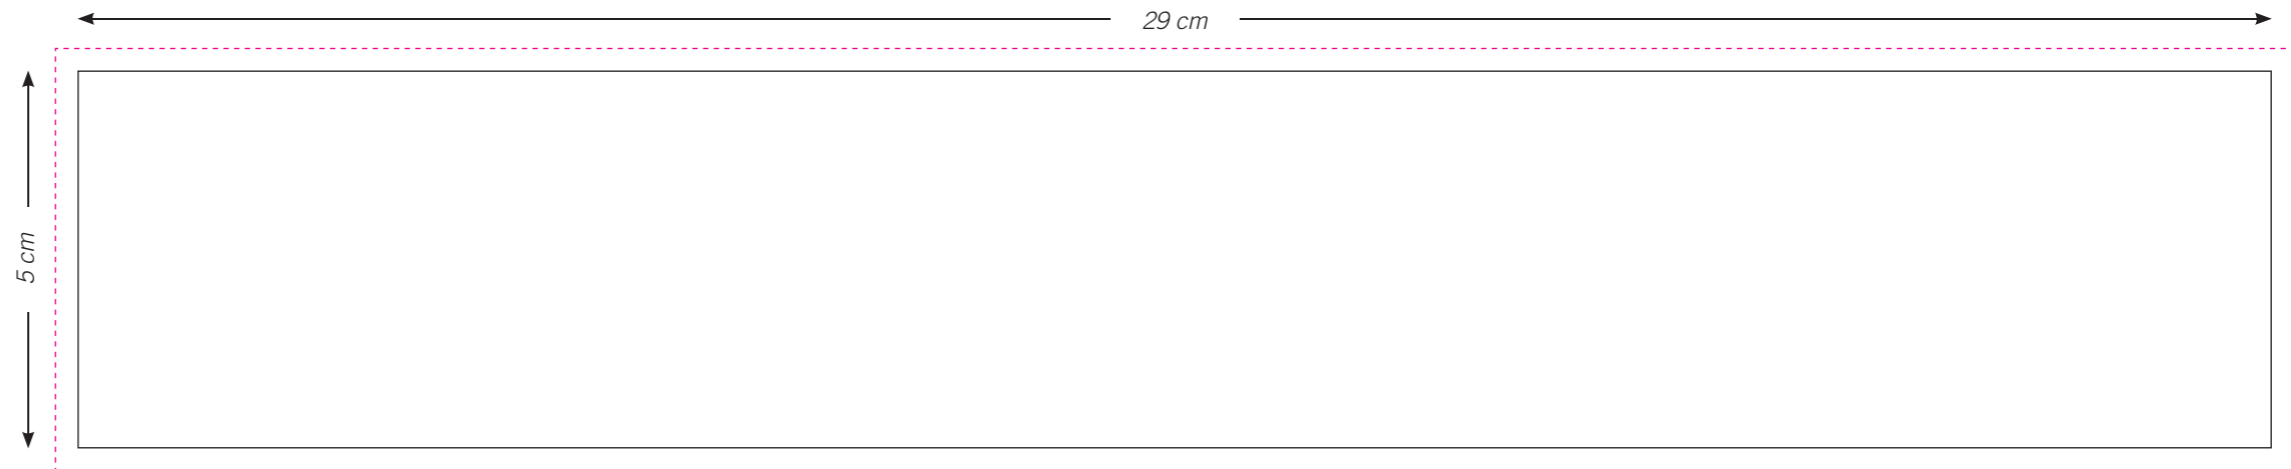

Standbogen

Artikel-Nr.: 22.1007
Artikel: New Times Wire-O
Format: Kopf: 29 x 21 cm
Beschnitt: 3 mm rundum

Werbeanbringung Offset, 4c-Digital

Satzspiegel: ———

Beschnitt: - - - -

- **Satzspiegel:** Der Satzspiegel entspricht der optimalen Firmeneindruckgröße.
- **Beschnitt:** Der Beschnitt ist ein verarbeitungstechnisch notwendiger Papierrand, der über das Endformat hinausgeht. Er ermöglicht ein an allen Seiten sauber angeschnittenes Druckbild.

Datenlieferung:

- bis maximal 20 MB per E-Mail an: litho@woelferdruck.de
- ab 20 MB über unseren Uploadbereich:
www.woelferdruck.de/druckerei/upload.php

ca. 10 mm für Stanzung berücksichtigen

Standbogen

Artikel-Nr.: 22.1007
Artikel: New Times Wire-O
Format: Fuß: 29 x 5 cm
Beschnitt: 3 mm rundum

Werbeanbringung Offset, 4c-Digital

Satzspiegel: ———
Beschnitt: - - -

- **Satzspiegel:** Der Satzspiegel entspricht der optimalen Firmeneindruckgröße.
- **Beschnitt:** Der Beschnitt ist ein verarbeitungstechnisch notwendiger Papierrand, der über das Endformat hinausgeht. Er ermöglicht ein an allen Seiten sauber angeschnittenes Druckbild.