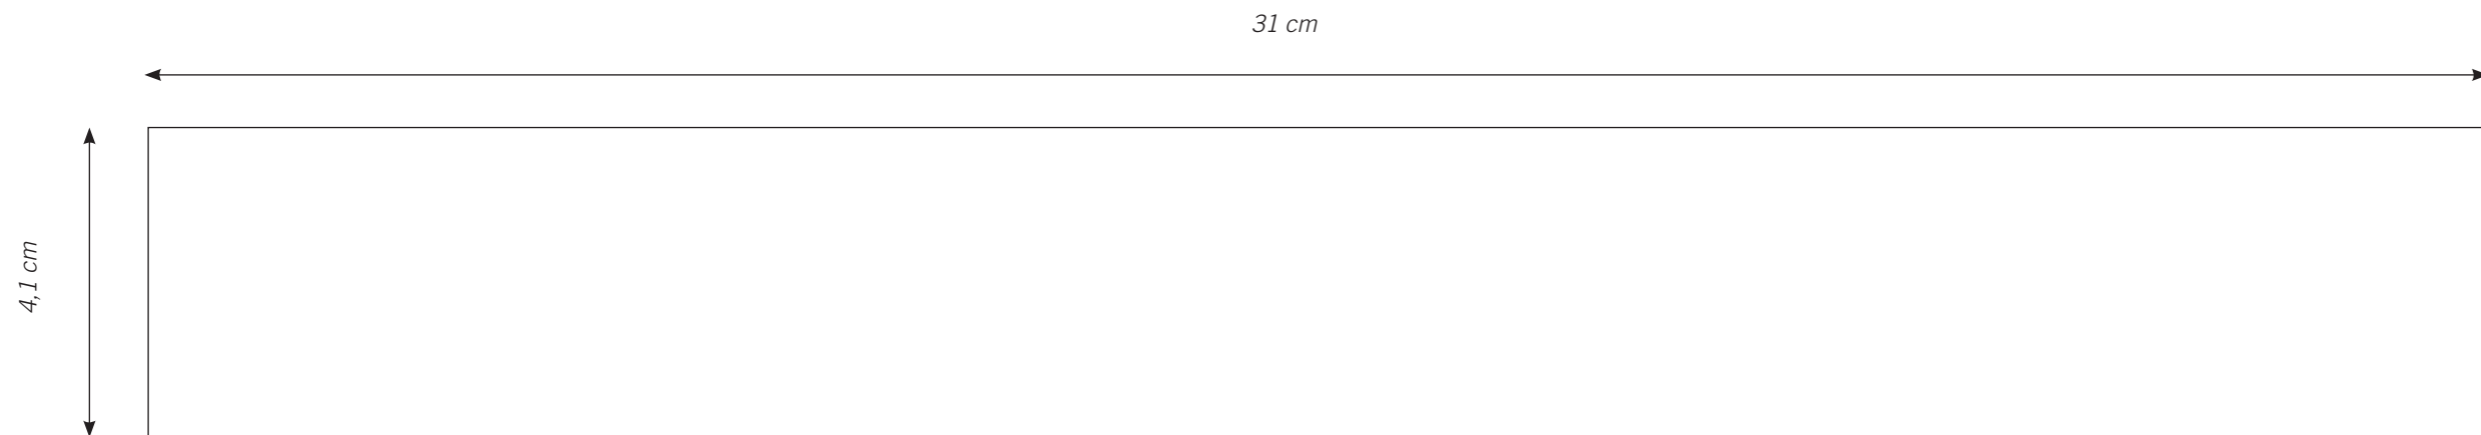

Standbogen

Artikel-Nr.: 12.893
Artikel: Kalenderlineal
Maßstab: 1 : 1
Format: 31 x 5 cm
Werbefläche: 31 x 4,1 cm

Werbeanbringung Siebdruck (max. 24er Raster)

Satzspiegel: _____

- **Satzspiegel:** Der Satzspiegel entspricht der optimalen Firmeneindruckgröße.

Datenlieferung:

- bis maximal 20 MB per E-Mail an: litho@woelferdruck.de
- ab 20 MB über unseren Uploadbereich:
www.woelferdruck.de/druckerei/upload.php