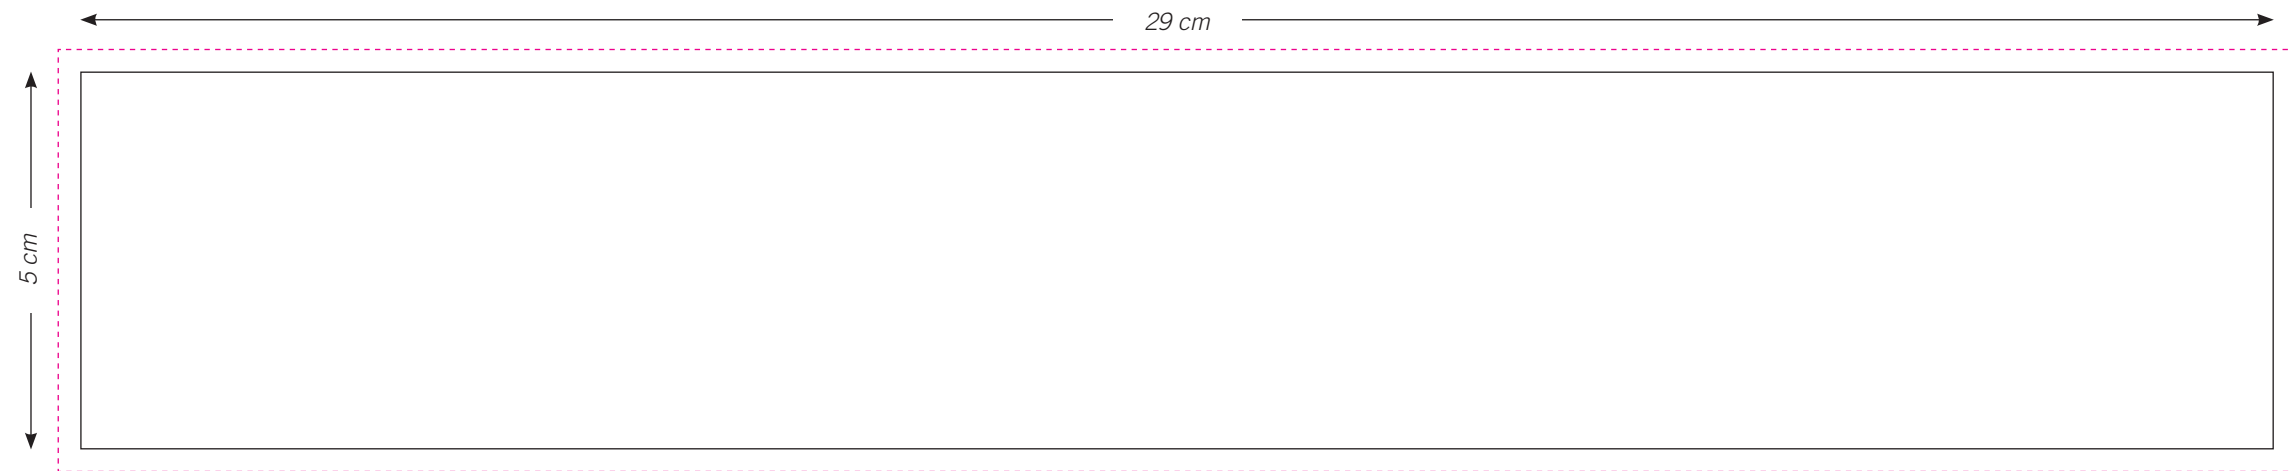

Standbogen Kopf

Artikel-Nr.: 22.941
Artikel: Four Times Wire-O
Format: Kopf: 29 x 21 cm
Beschnitt: 3 mm rundum

Werbeanbringung Offset, 4c-Digital

Satzspiegel: ———

Beschnitt: - - -

- **Satzspiegel:** Der Satzspiegel entspricht der optimalen Firmeneindruckgröße.
- **Beschnitt:** Der Beschnitt ist ein verarbeitungstechnisch notwendiger Papierrand, der über das Endformat hinausgeht. Er ermöglicht ein an allen Seiten sauber angeschnittenes Druckbild.

Datenlieferung:

- bis maximal 20 MB per E-Mail an: litho@woelferdruck.de
- ab 20 MB über unseren Uploadbereich:
www.woelferdruck.de/druckerei/upload.php

Standbogen Fuß

Artikel-Nr.: 22.941
Artikel: Four Times Wire-O
Format: Fuß: 29 x 5 cm
Beschnitt: 3 mm rundum

Werbeanbringung Offset, 4c-Digital

Satzspiegel: ———
Beschnitt: - - -

- **Satzspiegel:** Der Satzspiegel entspricht der optimalen Firmeneindruckgröße.
- **Beschnitt:** Der Beschnitt ist ein verarbeitungstechnisch notwendiger Papierrand, der über das Endformat hinausgeht. Er ermöglicht ein an allen Seiten sauber angeschnittenes Druckbild.