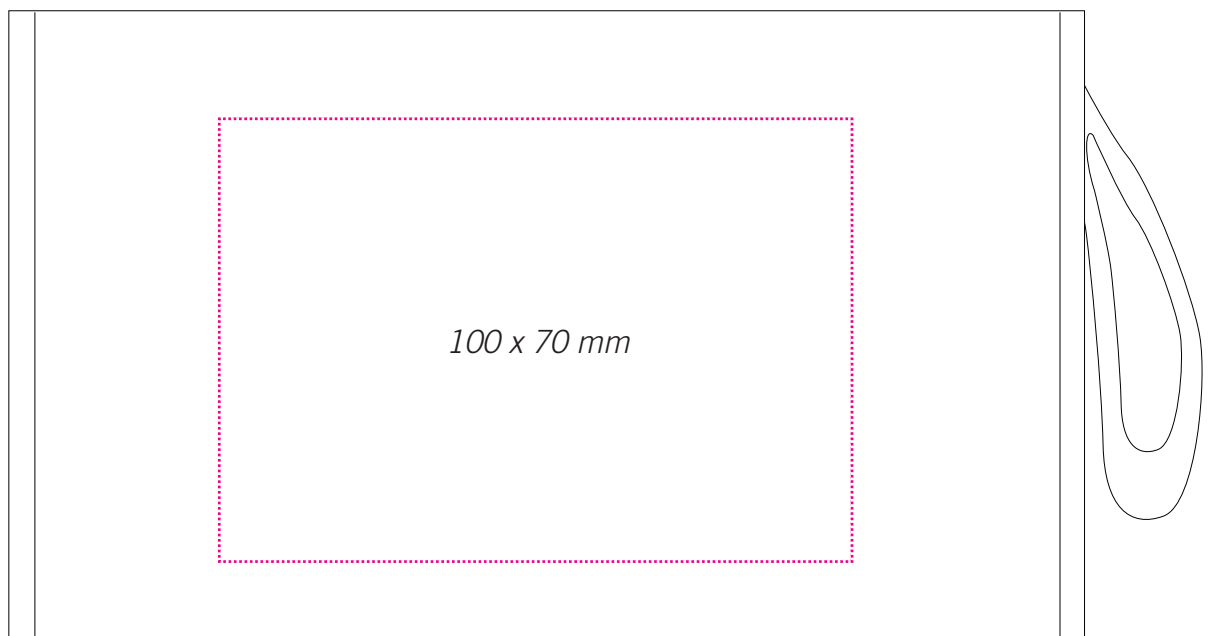

Weste

Werbefläche

Datenlieferung:

- bis maximal 15 MB per E-Mail an:
litho@woelferdruck.de
- ab 15 MB über unseren Uploadbereich:
<https://woelferdruck.de/dialog/datenupload/>

Tasche

Werbefläche

Datenlieferung:

- bis maximal 15 MB per E-Mail an:
litho@woelferdruck.de
- ab 15 MB über unseren Uploadbereich:
<https://woelferdruck.de/dialog/datenupload/>