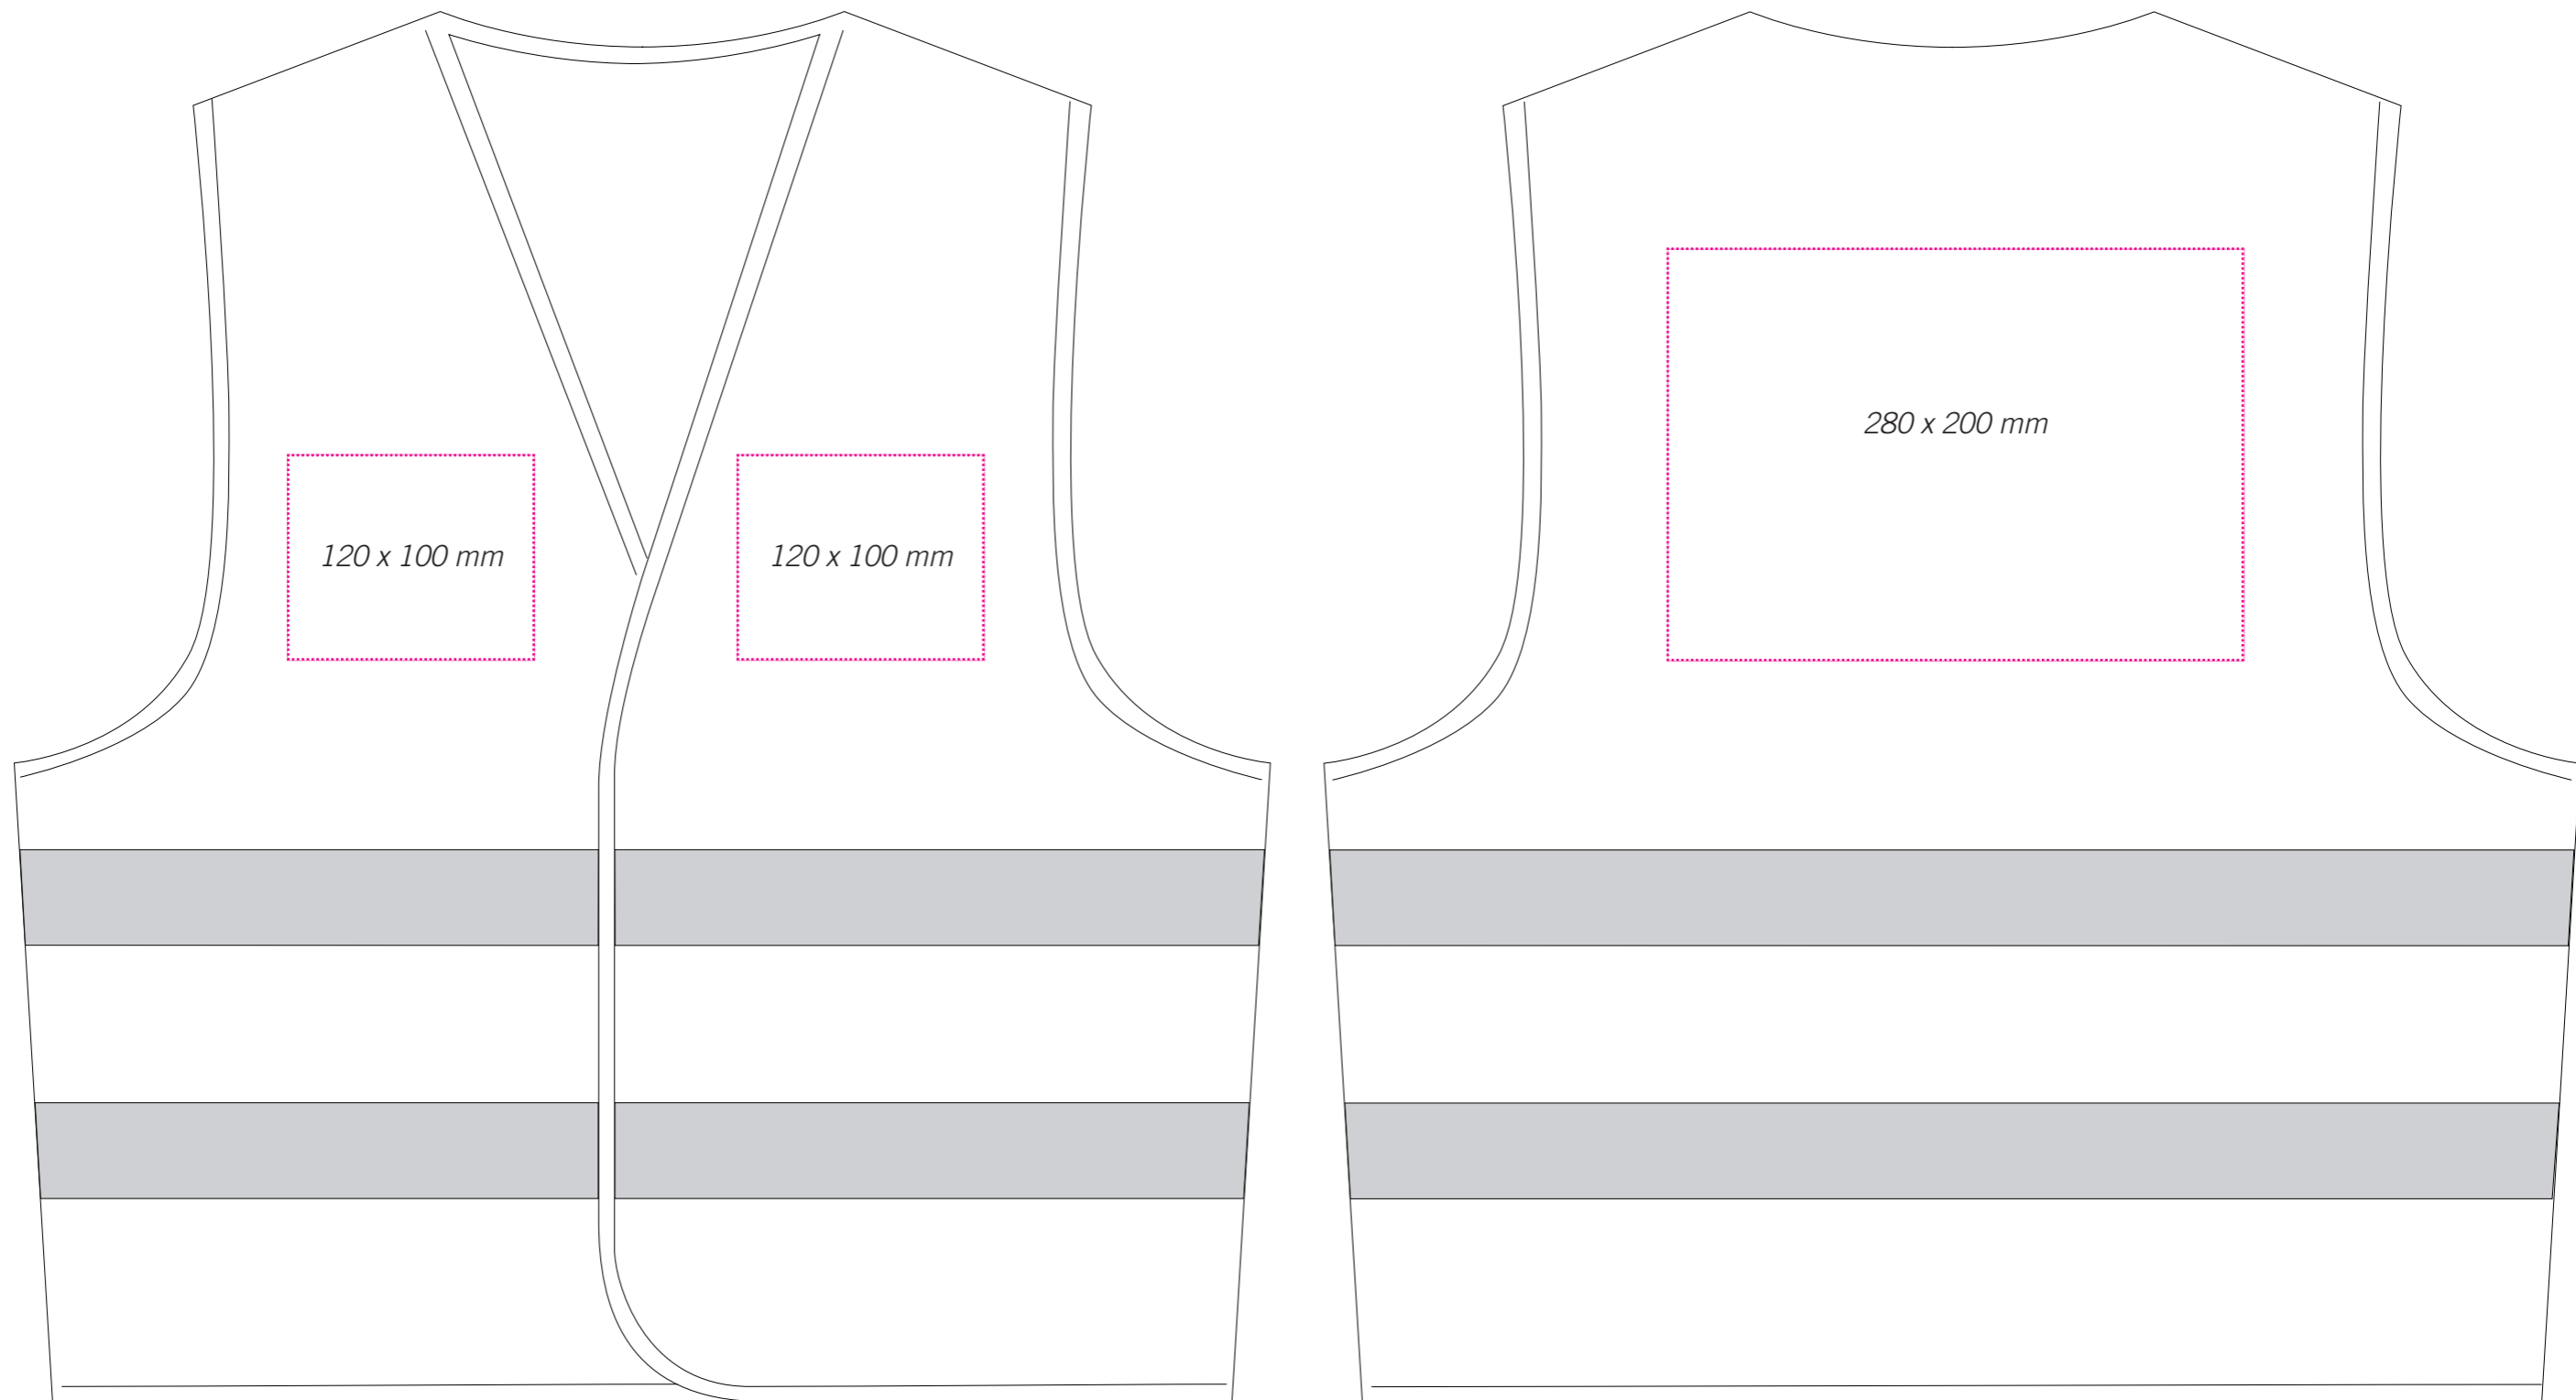

Weste

Werbefläche

Datenlieferung:

- bis maximal 15 MB per E-Mail an:
litho@woelferdruck.de
- ab 15 MB über unseren Uploadbereich:
<https://woelferdruck.de/dialog/datenupload/>

Tasche

Werbefläche

Datenlieferung: