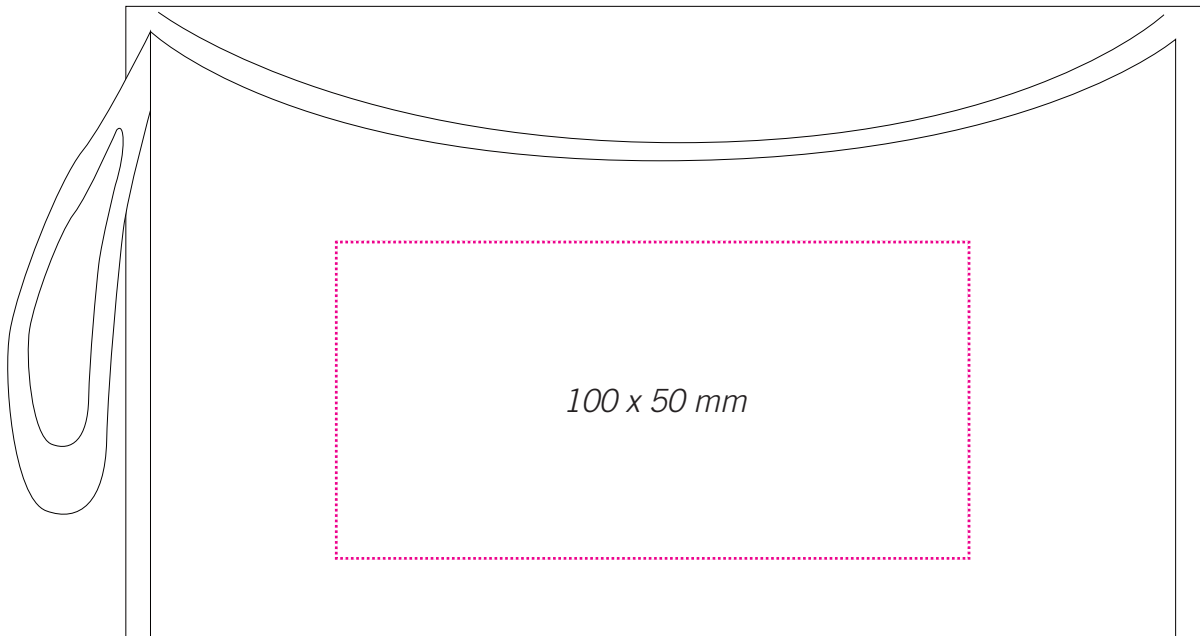

Weste

Werbefläche

Datenlieferung:

- bis maximal 15 MB per E-Mail an:
litho@woelferdruck.de
- ab 15 MB über unseren Uploadbereich:
<https://woelferdruck.de/dialog/datenupload/>

Tasche

Werbefläche

Datenlieferung:

- bis maximal 15 MB per E-Mail an:
litho@woelferdruck.de
- ab 15 MB über unseren Uploadbereich:
<https://woelferdruck.de/dialog/datenupload/>