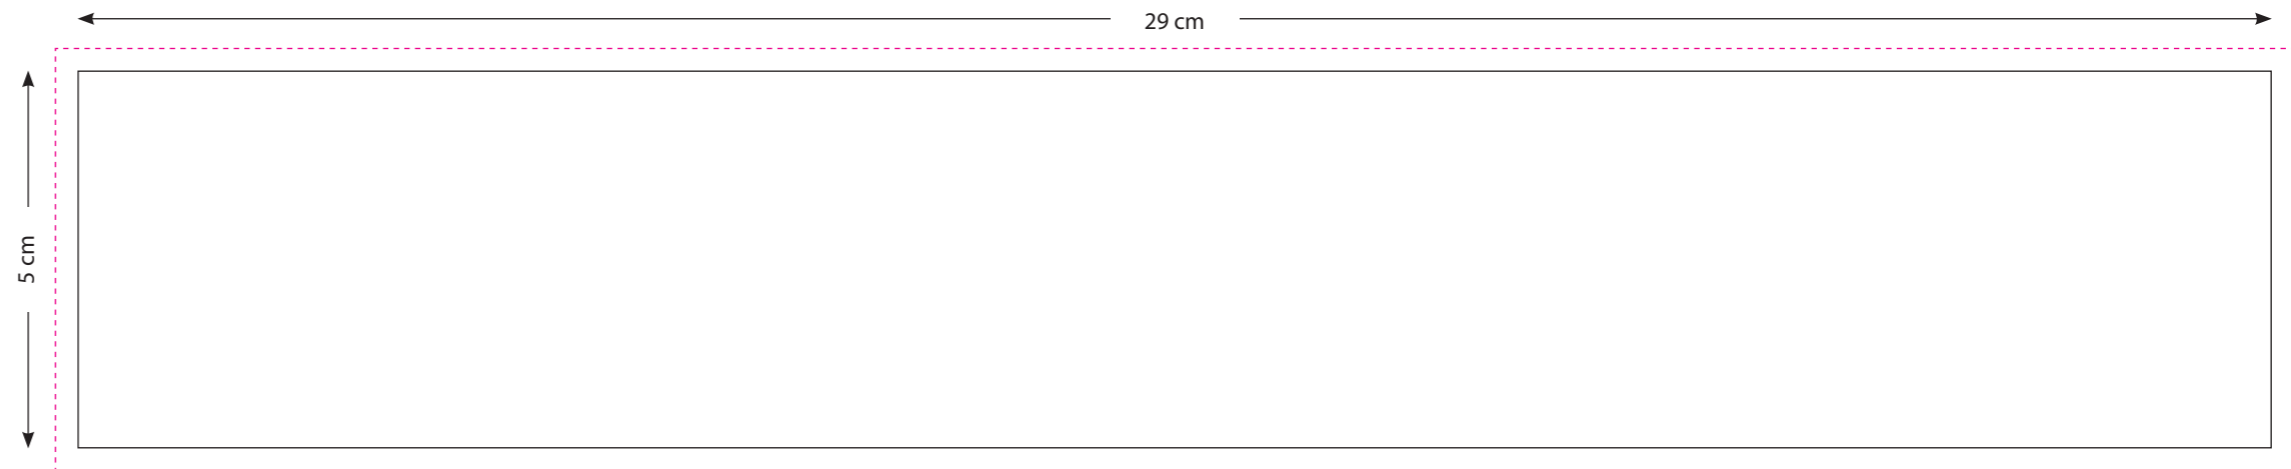

Standbogen

Artikel-Nr.: 22.062
Artikel: Speditionskalender
Format: Kopf: 29 x 21 cm
Beschnitt: 3 mm rundum

Werbeanbringung Offset, 4c-Digital

Satzspiegel: ———
Beschnitt: - - - -

- Satzspiegel: Der Satzspiegel entspricht der optimalen Firmeneindruckgröße.
- Beschnitt: Der Beschnitt ist ein verarbeitungstechnisch notwendiger Papierrand, der über das Endformat hinausgeht. Er ermöglicht ein an allen Seiten sauber angeschnittenes Druckbild.

Datenlieferung:

- bis maximal 20 MB per E-Mail an: litho@woelferdruck.de
- ab 20 MB über unseren Uploadbereich:
www.woelferdruck.de/druckerei/upload.php

Standbogen

Artikel-Nr.: 22.062
Artikel: Speditionskalender
Format: Fuß: 29 x 5 cm
Beschnitt: 3 mm rundum

Werbeanbringung Offset, 4c-Digital

Satzspiegel: ———

Beschnitt: - - - -

- Satzspiegel: Der Satzspiegel entspricht der optimalen Firmeneindruckgröße.
- Beschnitt: Der Beschnitt ist ein verarbeitungstechnisch notwendiger Papierrand, der über das Endformat hinausgeht. Er ermöglicht ein an allen Seiten sauber angeschnittenes Druckbild.