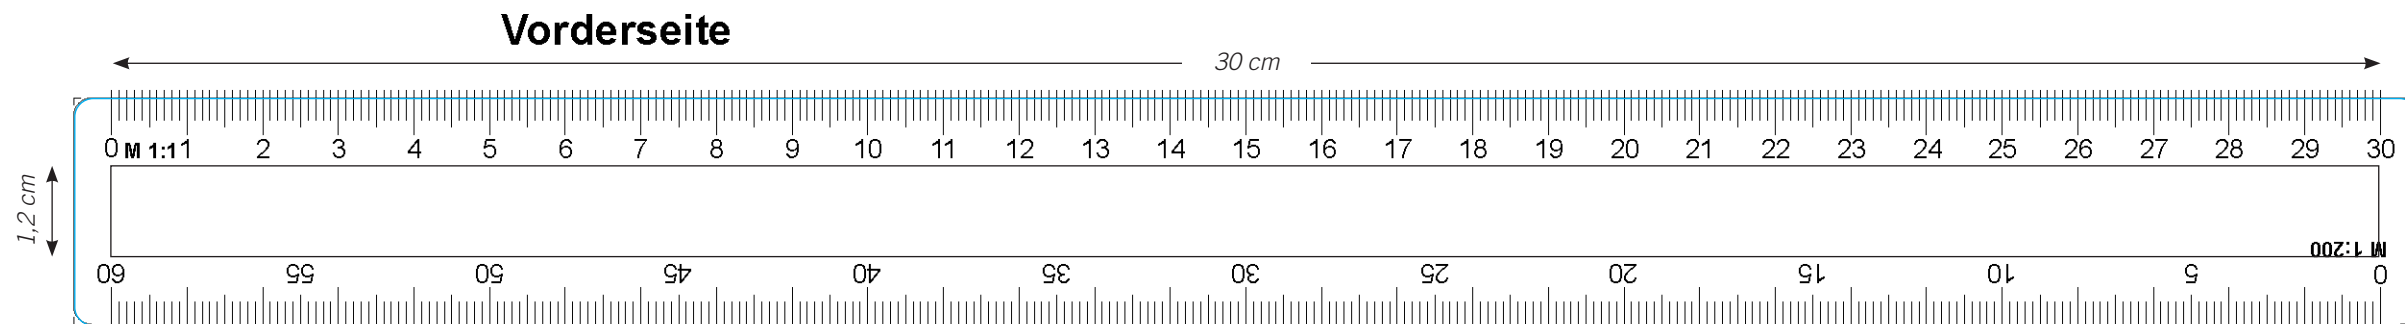

Standbogen

Artikel-Nr.: 12.420
Artikel: Reduktionslineal
Maßstab: 1 : 1
Format: 31 x 3 cm
Werbefläche: 30 x 1,2 cm

Werbeanbringung Siebdruck (max. 24er Raster)

- **Satzspiegel:** Der Satzspiegel entspricht der optimalen Firmeneindruckgröße.

Datenlieferung:

- bis maximal 20 MB per E-Mail an: litho@woelferdruck.de
- ab 20 MB über unseren Uploadbereich:
www.woelferdruck.de/druckerei/upload.php

Zur Überprüfung des Standes der Vorder- zur Rückseite Papier an unterer Linie falten und in vorgegebener Richtung wenden (siehe Grafik).