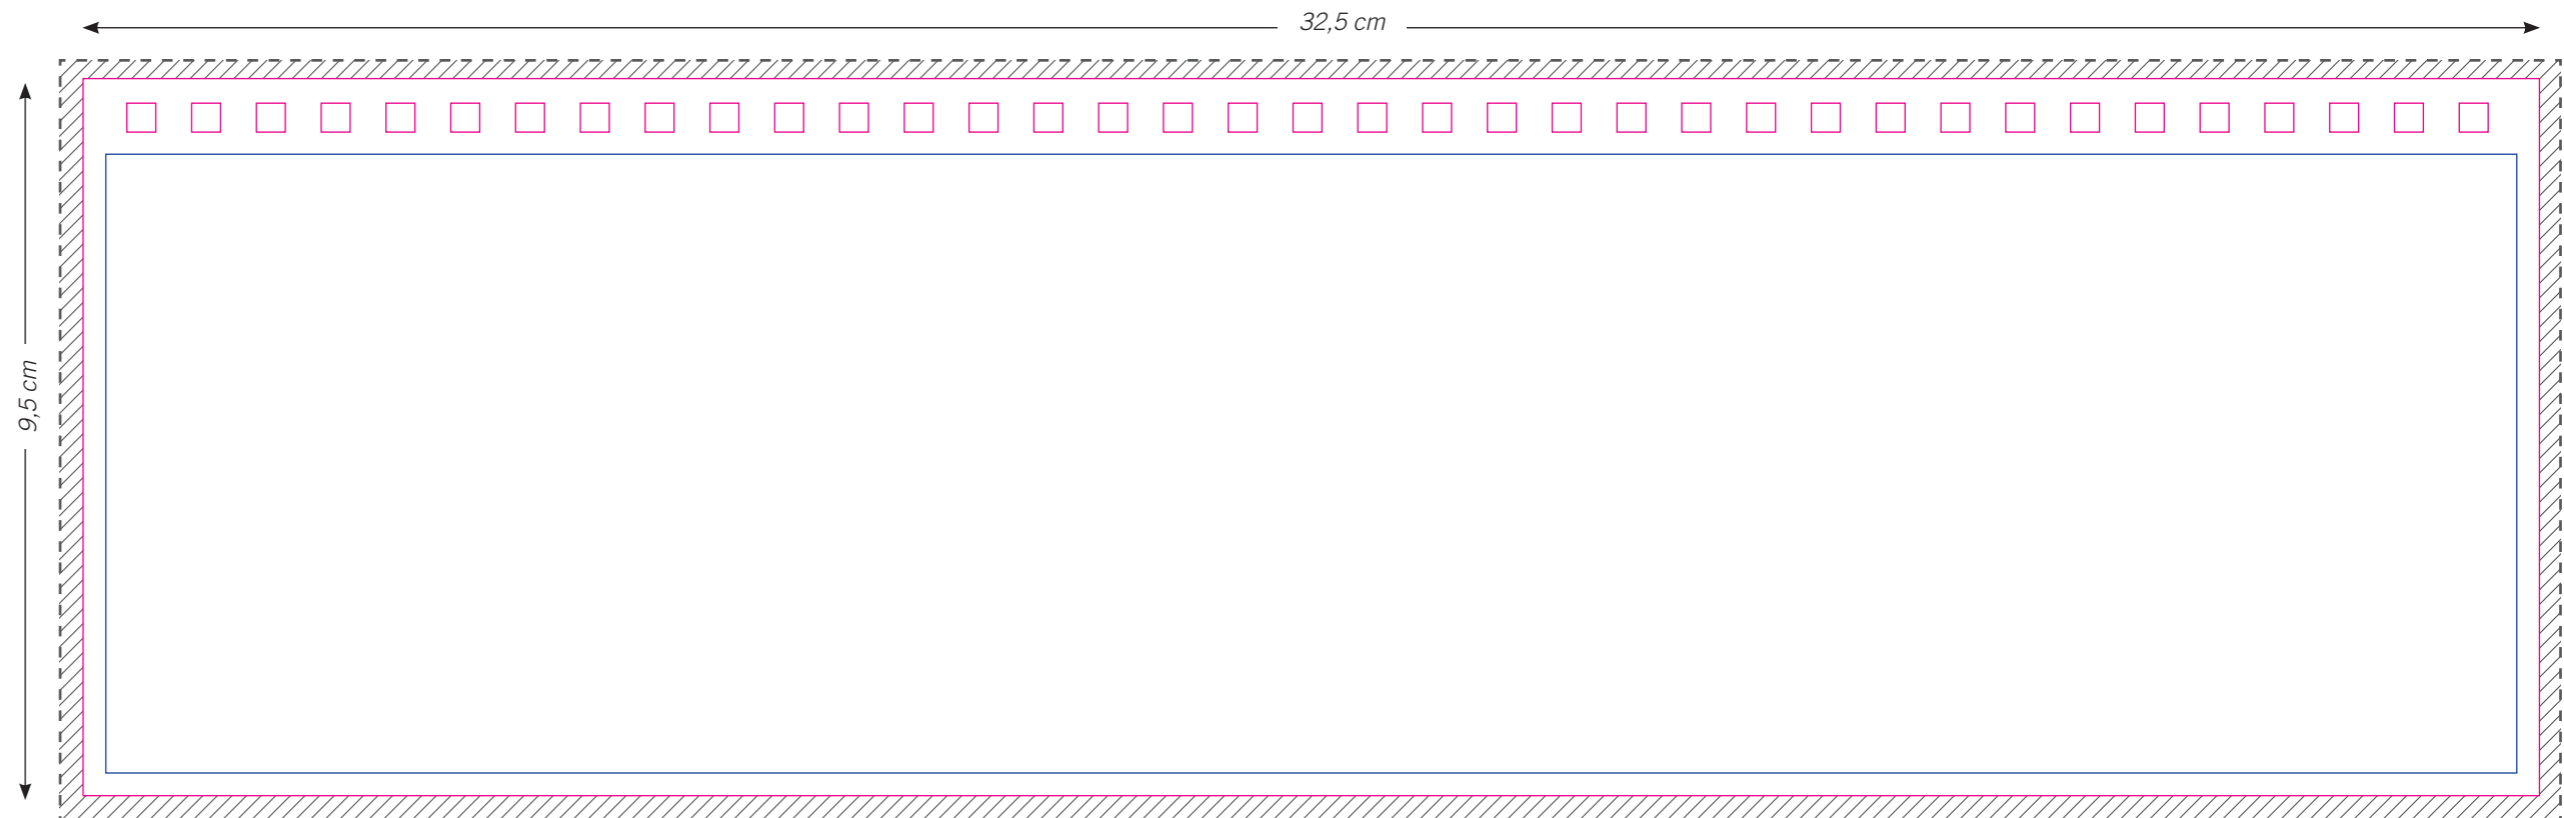

22.239 Schreibtischquerkalender Karton

Datenformat:

Das Format, in dem Ihre Druckdaten angelegt sein müssen. In diesem Format enthalten sind: **3 mm Beschnitt**.

Der Beschnitt ist ein verarbeitungstechnisch notwendiger Papierrand, der über das Endformat hinausgeht. Er ermöglicht ein an allen Seiten sauber angeschnittenes Druckbild.

Endformat:

In diesem Format erhalten Sie Ihr fertiges Druckprodukt.

Sicherheitsabstand: 3 / 10 mm

(auf allen Seiten)

Dieser wird vom Endformat aus gemessen und verhindert unerwünschten Anschnitt Ihrer Texte und Informationen während der Produktion.

Datenlieferung:

- bis maximal 15 MB per E-Mail an:
litho@woelferdruck.de
- ab 15 MB über unseren Uploadbereich:
<https://woelferdruck.de/dialog/datupload/>

Deckel

22.239 Schreibtischquerkalender Karton

Datenformat:

Das Format, in dem Ihre Druckdaten angelegt sein müssen. In diesem Format enthalten sind: **3 mm Beschnitt**.

Der Beschnitt ist ein verarbeitungstechnisch notwendiger Papierrand, der über das Endformat hinausgeht. Er ermöglicht ein an allen Seiten sauber angeschnittenes Druckbild.