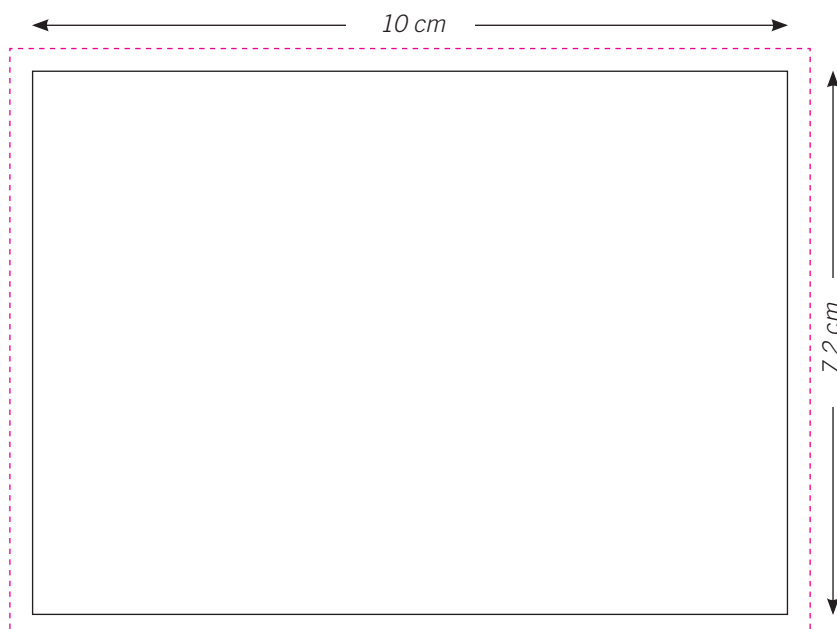

Format: Einzelblatt + Umschlag
10 x 7,2 cm

Einzelblattdruck

Satzspiegel: ———

Beschnitt: - - - - -

Umschlag

Satzspiegel: Der Satzspiegel entspricht der optimalen Firmeneindruckgröße

Beschnitt: Der Beschnitt ist ein verarbeitungstechnisch notwendiger Papierrand, der über das Endformat hinausgeht. Er ermöglicht ein an allen Seiten sauber angeschnittenes Druckbild.

Datenlieferung:

- bis maximal 15 MB per E-Mail an: litho@woelferdruck.de
- ab 15 MB über unseren Uploadbereich: <https://woelferdruck.de/dialog/datenupload/>