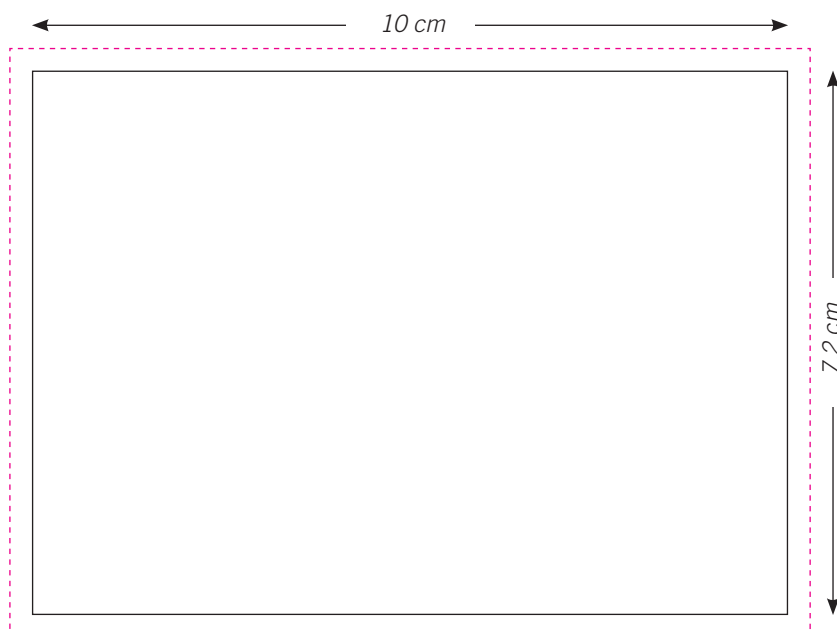

Format: Einzelblatt + Umschlag
10 x 7,2 cm

Einzelblattdruck

Satzspiegel: ———

Beschnitt: - - - - -

Umschlag

Satzspiegel: Der Satzspiegel entspricht der optimalen Firmeneindruckgröße

Beschnitt: Der Beschnitt ist ein verarbeitungstechnisch notwendiger Papierrand, der über das Endformat hinausgeht. Er ermöglicht ein an allen Seiten sauber angeschnittenes Druckbild.

Datenlieferung:

- bis maximal 15 MB per E-Mail an: litho@woelferdruck.de
- ab 15 MB über unseren Uploadbereich: <https://woelferdruck.de/dialog/datenupload/>