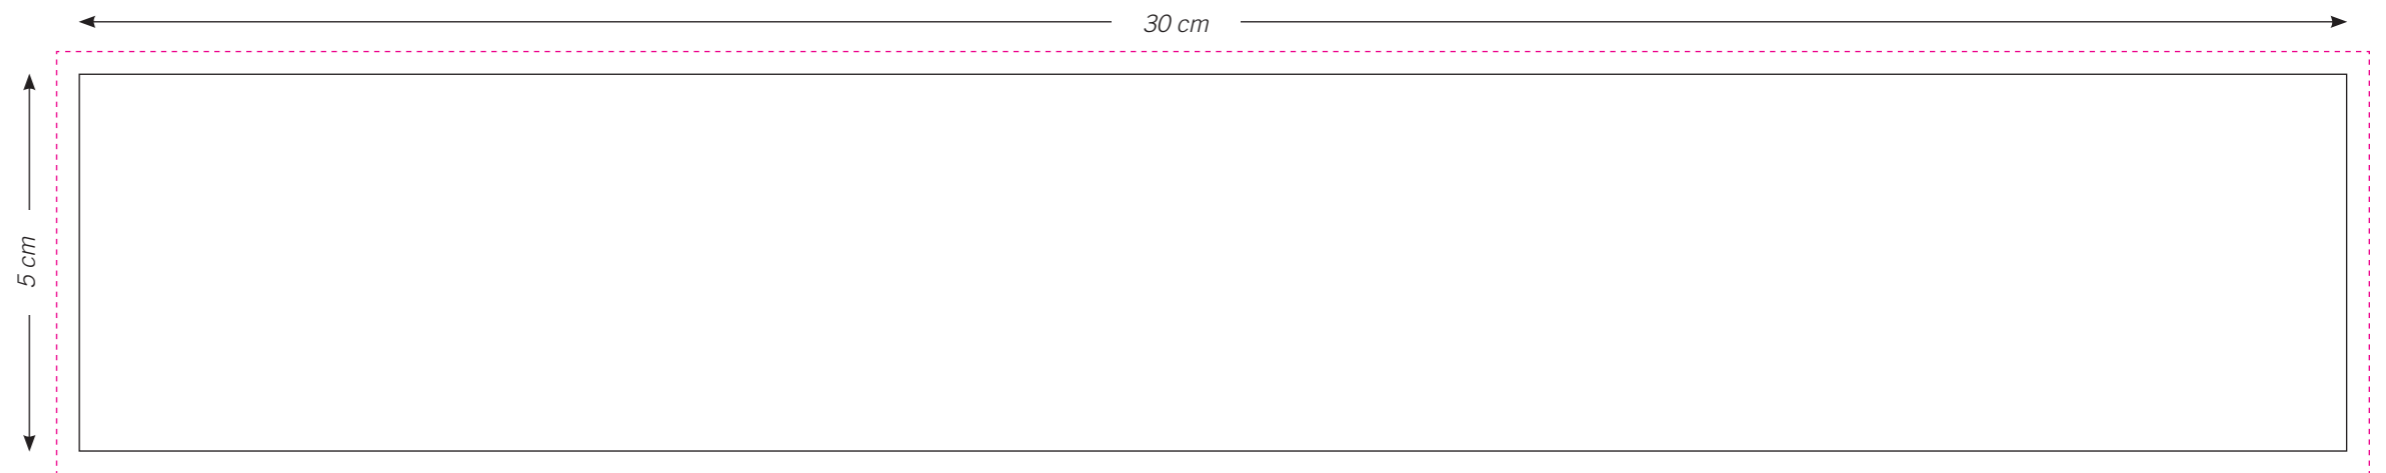

Standbogen Kopf

Artikel-Nr.: 22.942
Artikel: Quattro Wire-0
Format: Kopf: 30 x 21 cm
Beschnitt: 3 mm rundum

Werbeanbringung Offset, 4c-Digital

Satzspiegel: ———

Beschnitt: - - - -

- **Satzspiegel:** Der Satzspiegel entspricht der optimalen Firmeneindruckgröße.
- **Beschnitt:** Der Beschnitt ist ein verarbeitungstechnisch notwendiger Papierrand, der über das Endformat hinausgeht. Er ermöglicht ein an allen Seiten sauber angeschnittenes Druckbild.

Datenlieferung:

- bis maximal 20 MB per E-Mail an: litho@woelferdruck.de
- ab 20 MB über unseren Uploadbereich: www.woelferdruck.de/druckerei/upload.php

Standbogen Fuß

Artikel-Nr.: 22.942
Artikel: Quattro Wire-0
Format: Fuß: 30 x 5 cm
Beschnitt: 3 mm rundum

Werbeanbringung Offset, 4c-Digital

Satzspiegel: ———

Beschnitt: - - - -

- **Satzspiegel:** Der Satzspiegel entspricht der optimalen Firmeneindruckgröße.
- **Beschnitt:** Der Beschnitt ist ein verarbeitungstechnisch notwendiger Papierrand, der über das Endformat hinausgeht. Er ermöglicht ein an allen Seiten sauber angeschnittenes Druckbild.