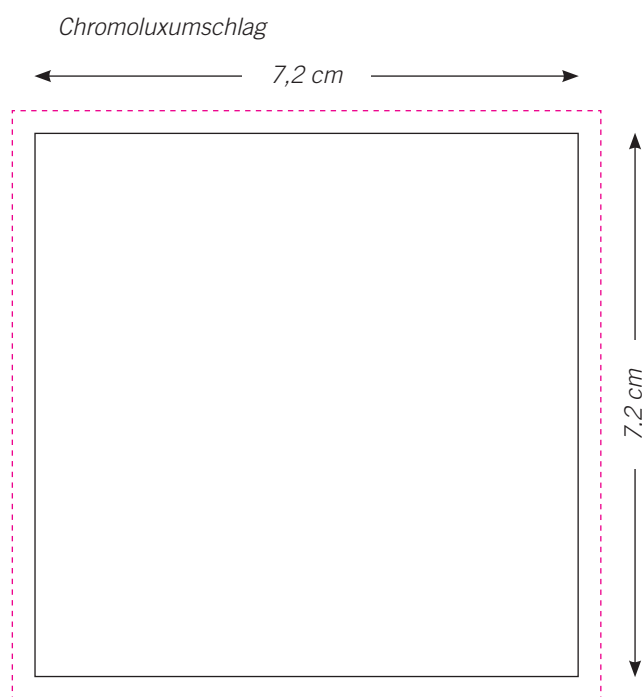

Format: 7,2 x 7,2 cm

Satzspiegel: ———

Beschnitt: - - - -

**Satzspiegel:** Der Satzspiegel entspricht der optimalen Firmeneindruckgröße

**Beschnitt:** Der Beschnitt ist ein verarbeitungstechnisch notwendiger Papierrand, der über das Endformat hinausgeht. Er ermöglicht ein an allen Seiten sauber angeschnittenes Druckbild.

**Datenlieferung:**

- bis maximal 15 MB per E-Mail an: [litho@woelferdruck.de](mailto:litho@woelferdruck.de)
- ab 15 MB über unseren Uploadbereich: <https://woelferdruck.de/dialog/datenupload/>