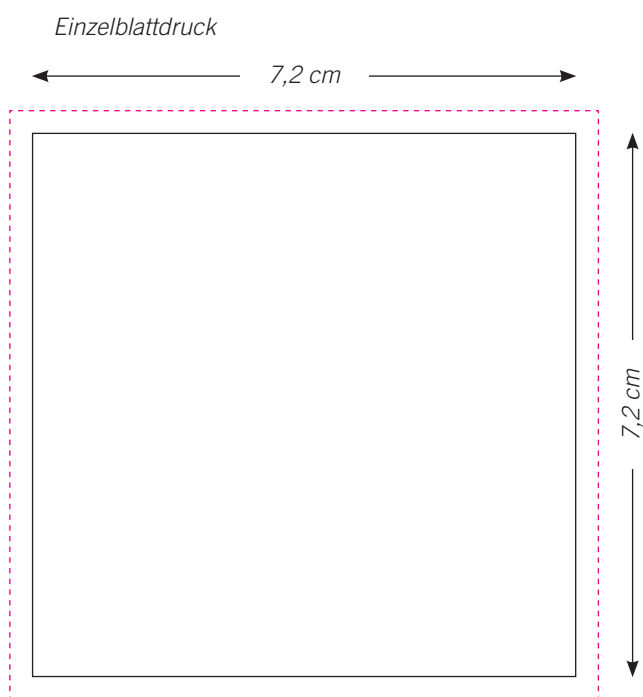

Format: 7,2 x 7,2 cm

Satzspiegel: ———

Beschnitt: - - - -

**Satzspiegel:** Der Satzspiegel entspricht der optimalen Firmeneindruckgröße

**Beschnitt:** Der Beschnitt ist ein verarbeitungstechnisch notwendiger Papierrand, der über das Endformat hinausgeht. Er ermöglicht ein an allen Seiten sauber angeschnittenes Druckbild.

**Datenlieferung:**

- bis maximal 15 MB per E-Mail an: [litho@woelferdruck.de](mailto:litho@woelferdruck.de)
- ab 15 MB über unseren Uploadbereich: <https://woelferdruck.de/dialog/datenupload/>